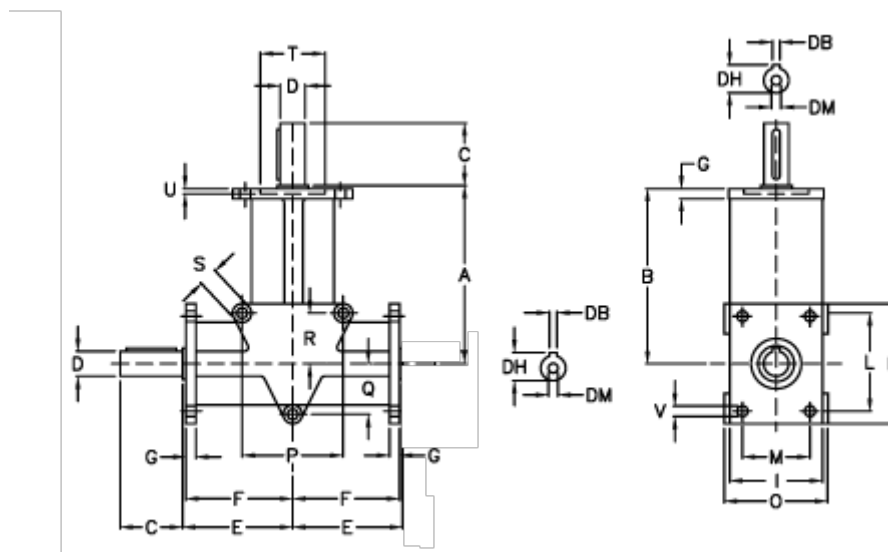

Varenummer: 2944025001100
 Beskrivelse: Vinkelgear RAN 25SA i=1

Mål

A	= 152.5	E = 82.5	O = 100
B	= 150	F = 80	P = 90
Betegnelse	= RAN 25	G = 12	Q = 45
C	= 60	H = 98	R = 70
DB	= 8	I = 98	S = 12.5
DH	= 28.0	L = 76	T H7 = 62
D h6	= 25	M = 76	U = 4.0
DM	= M8	N = 10.5	V = 10.5

Vægt (kg) = 5.0